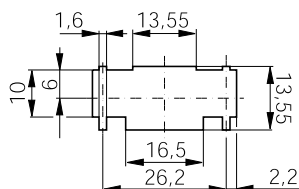

2-násobný 31,5 mm + 37,3 mm

bez LED: 842.000.011-021-031  
1x LED: 842.500.011  
2x LED: 842.800.011

bez LED: 844.000.011-021-031  
1x LED: 844.500.011

3-násobný 47,5 mm + 56,3 mm

843.000.011-021-031

845.000.011-021-031

Ukázka vodícího mechanismu

190 059 013

2násobný 16 mm

190 059 023

3násobný 16 mm  
2násobný 19 mm  
3násobný 19 mm