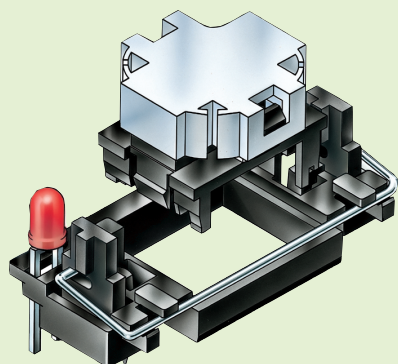

2-násobný 31,5 mm + 37,3 mm

bez LED: 842.000.011-021-031  
1x LED: 842.500.011  
2x LED: 842.800.011

bez LED: 844.000.011-021-031  
1x LED: 844.500.011

3-násobný 47,5 mm + 56,3 mm

843.000.011-021-031

845.000.011-021-031

Ukázka vodícího mechanismu

190 059 013

2násobný 16 mm

190 059 023

3násobný 16 mm  
2násobný 19 mm  
3násobný 19 mm