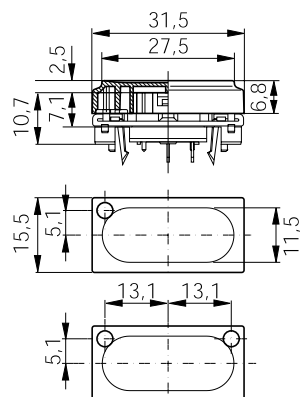

2-násobný 31,5 mm + 37,3 mm

bez LED: 842.000.011-021-031  
1x LED: 842.500.011  
2x LED: 842.800.011

bez LED: 844.000.011-021-031  
1x LED: 844.500.011

3-násobný 47,5 mm + 56,3 mm

843.000.011-021-031

845.000.011-021-031

Ukázka vodícího mechanismu

190 059 013

2násobný 16 mm

190 059 023

3násobný 16 mm  
2násobný 19 mm  
3násobný 19 mm