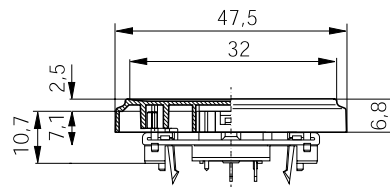

2-násobný 31,5 mm + 37,3 mm

bez LED: 842.000.011-021-031  
1x LED: 842.500.011  
2x LED: 842.800.011

bez LED: 844.000.011-021-031  
1x LED: 844.500.011

3-násobný 47,5 mm + 56,3 mm

843.000.011-021-031

845.000.011-021-031

Ukázka vodícího mechanismu

190 059 013

2násobný 16 mm

190 059 023

3násobný 16 mm  
2násobný 19 mm  
3násobný 19 mm