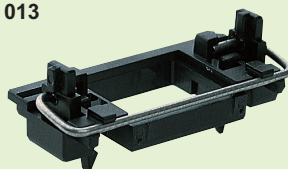

2-násobný 31,5 mm + 37,3 mm

bez LED: 842.000.011-021-031  
1x LED: 842.500.011  
2x LED: 842.800.011

bez LED: 844.000.011-021-031  
1x LED: 844.500.011

3-násobný 47,5 mm + 56,3 mm

843.000.011-021-031

845.000.011-021-031

Ukázka vodícího mechanismu

190 059 013

2násobný 16 mm

190 059 023

3násobný 16 mm  
2násobný 19 mm  
3násobný 19 mm