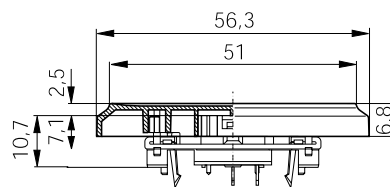

2-násobný 31,5 mm + 37,3 mm

bez LED: 842.000.011-021-031  
1x LED: 842.500.011  
2x LED: 842.800.011

bez LED: 844.000.011-021-031  
1x LED: 844.500.011

3-násobný 47,5 mm + 56,3 mm

843.000.011-021-031

845.000.011-021-031

Ukázka vodícího mechanismu

190 059 013

2násobný 16 mm

190 059 023

3násobný 16 mm  
2násobný 19 mm  
3násobný 19 mm