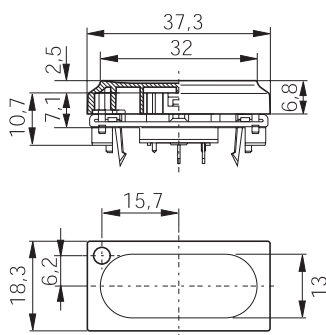

2-násobný 31,5 mm + 37,3 mm

bez LED: 842.000.011-021-031  
1x LED: 842.500.011  
2x LED: 842.800.011

bez LED: 844.000.011-021-031  
1x LED: 844.500.011

3-násobný 47,5 mm + 56,3 mm

843.000.011-021-031

845.000.011-021-031

Ukázka vodícího mechanismu

190 059 013

2násobný 16 mm

190 059 023

3násobný 16 mm  
2násobný 19 mm  
3násobný 19 mm